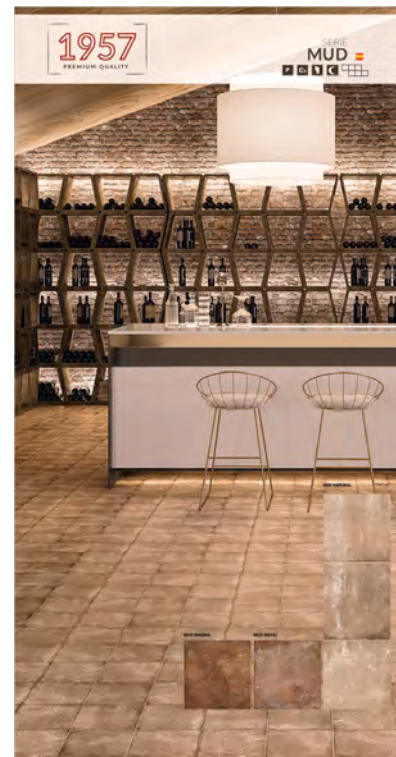

ENFYS

1957
PREMIUM-QUALITY

COMBO

COLLECTION

ENFY S

MATT
GRES TILE

38 X 57

PACKING