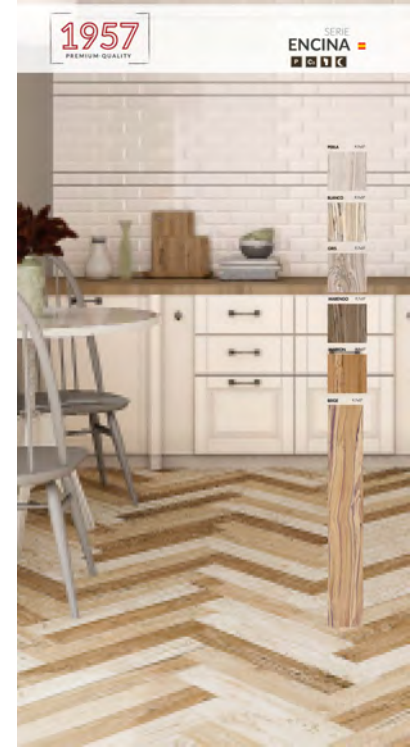

ENFYS

1957
PREMIUM-QUALITY

COMBO

COLLECTION

ENFY S

MATT
GRES TILE

38 X 57

PACKING