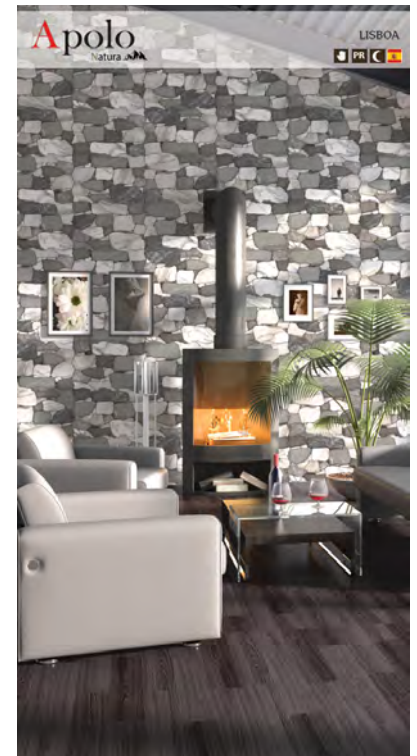

ENFYS

1957
PREMIUM-QUALITY

COMBO

COLLECTION

ENFY S

MATT
GRES TILE

38 X 57

PACKING